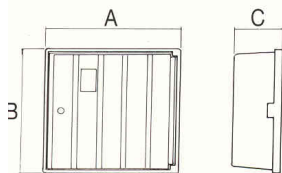

TUVAIN, S.A.

TUBOS Y VALVULAS INDUSTRIALES

ARMARIOS PARA CONTADOR AGUA MODELOS GALT

Modelos GALT-A1 y GALT-A2

Modelo GALT-A3

DIMENSIONES

Modelo	Contador	Largo A	Ancho B	Fondo C	€
A1	13-20.	450	300	190	106,72
A2	30-40.	650	500	200	174,28
A3	50-65.	850	600	300	407,94
A4	80.	1800	1000	700	926,46
A5	100.	1950	1000	700	1101,18

Enero 2019.

Precios Válidos salvo error tipográfico. I.V.A. No ncluido

TUVAIN, S.A.

TUBOS Y VALVULAS INDUSTRIALES

ARMARIOS PARA CONTADOR AGUA Serie H2O

DIMENSIONES

Modelo	Contador	Largo A	Ancho B	Fondo C	TARIFA
H2O-0	13-20.	450	330	220	140,32 €
H2O-2	30-40.	700	520	220	224,26 €
ART-canal	50-65.	1000	750	300	729,69 €