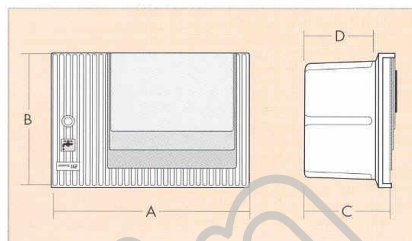

TUVAIN, S.A.

TUBOS Y VALVULAS INDUSTRIALES

ARMARIOS PARA CONTADOR AGUA MODELOS GALT

Modelos GALT-A1 y GALT-A2

Modelo GALT-A3

DIMENSIONES

Modelo	Contador	Largo A	Ancho B	Fondo C	€
A1	13-20.	450	300	190	106,72
A2	30-40.	650	500	200	174,28
A3	50-65.	850	600	300	407,94
A4	80.	1800	1000	700	926,46
A5	100.	1950	1000	700	1101,18

Enero 2019.

Precios Válidos salvo error tipográfico. I.V.A. No ncluido

TUVAIN, S.A.

TUBOS Y VALVULAS INDUSTRIALES

ARMARIOS PARA CONTADOR AGUA Serie H2O

DIMENSIONES

Modelo	Contador	Largo A	Ancho B	Fondo C	TARIFA
H2O-0	13-20.	450	330	220	140,32 €
H2O-2	30-40.	700	520	220	224,26 €
ART-canal	50-65.	1000	750	300	729,69 €