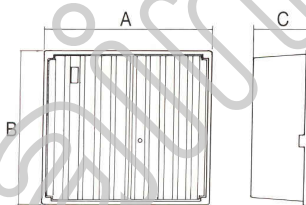

TUVAIN, S.A.

TUBOS Y VALVULAS INDUSTRIALES

ARMARIOS PARA CONTADOR AGUA MODELOS GALT

Modelos GALT-A1 y GALT-A2

Modelo GALT-A3

DIMENSIONES

Modelo	Contador	Largo A	Ancho B	Fondo C	€
A1	13-20.	450	300	190	106,72
A2	30-40.	650	500	200	174,28
A3	50-65.	850	600	300	407,94
A4	80.	1800	1000	700	926,46
A5	100.	1950	1000	700	1101,18

Enero 2019.

Precios Válidos salvo error tipográfico. I.V.A. No ncluido

TUVAIN, S.A.

TUBOS Y VALVULAS INDUSTRIALES

ARMARIOS PARA CONTADOR AGUA Serie H2O

DIMENSIONES

Modelo	Contador	Largo A	Ancho B	Fondo C	TARIFA
H2O-0	13-20.	450	330	220	140,32 €
H2O-2	30-40.	700	520	220	224,26 €
ART-canal	50-65.	1000	750	300	729,69 €